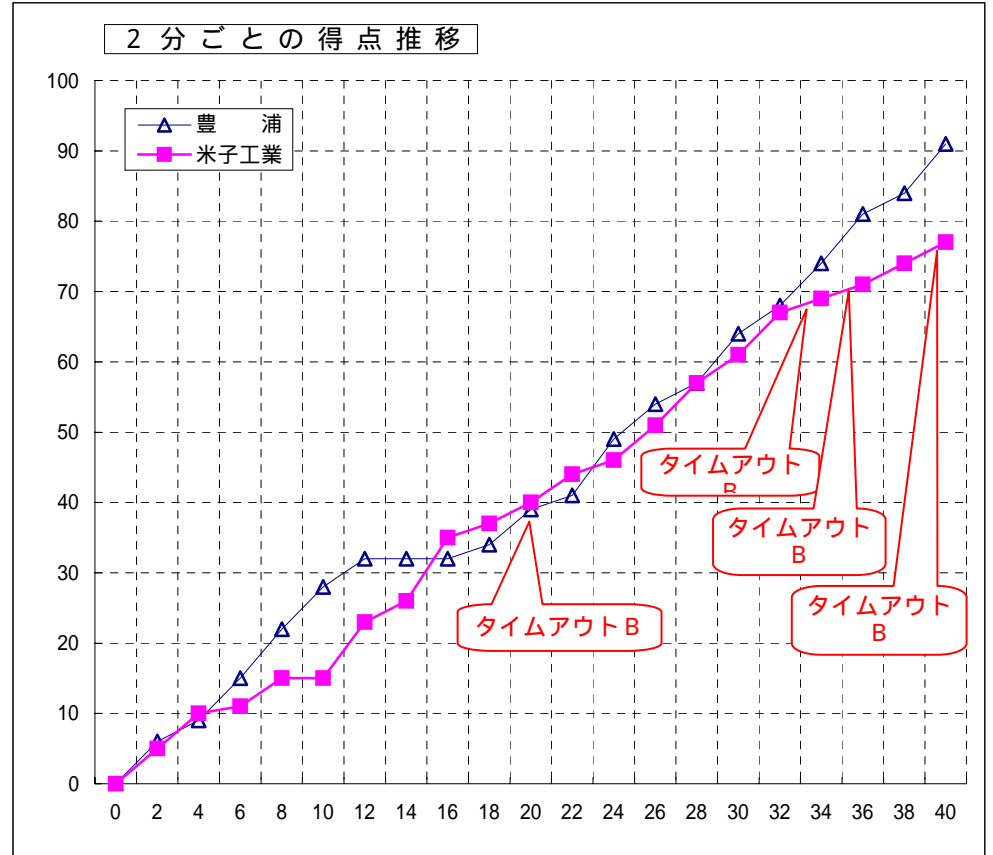

平成16年度 中国高等学校バスケットボール選手権大会

公式ボックス・スコア

男子 準決勝

試合日：平成16年5月9日(日)
開始時刻：10:30
会場：松江市総合体育館
コート：Bコート
試合順：第2試合

Team A		Team B
豊 浦	91	77 米子工業
(山口県)	<table border="1"> <tr><td>28</td><td>-</td><td>15</td></tr> <tr><td>11</td><td>-</td><td>25</td></tr> <tr><td>25</td><td>-</td><td>21</td></tr> <tr><td>27</td><td>-</td><td>16</td></tr> <tr><td>-</td><td>-</td><td>-</td></tr> </table>	(鳥取県)

Team A 豊 浦 (山口県)

S	選手名	PTS	3 P		2 P		F T		F	REBOUND			AS	ST	BS	TO	PT	
			M	A	M	A	M	A		OR	DR	TOT						
4	*	野口 翔	12	0	2	4	4	4	6	4	0	5	5	2	0	1	1	34
5	*	矢野 容次	5	0	3	2	4	1	2	4	1	1	2	0	0	0	0	39
6	*	高山 慶太	14	1	4	3	3	5	5	3	0	0	2	3	2	0	1	29
7	*	藤村 崇史	21	1	1	8	16	2	6	3	0	2	2	1	0	1	2	39
8		橋本 巽	2	0	2	1	1	0	0	0	0	0	0	1	0	0	0	9
9	*	田中 喜陽	28	0	0	10	18	8	8	0	0	8	8	3	0	2	2	37
10		伊木田 悠介	0	0	0	0	0	0	0	0	0	0	0	0	0	0	0	0
11		若松 治	0	0	0	0	0	0	0	0	0	0	0	0	0	0	0	0
12		小谷 則文	0	0	0	0	0	0	0	0	0	0	0	0	0	0	0	0
13		成富 玄	0	0	0	0	0	0	0	0	0	0	0	0	0	0	0	0
14		児玉 康幸	0	0	0	0	0	0	0	0	0	0	0	0	0	0	0	0
15		三池 将隆	9	0	0	4	5	1	2	0	1	1	2	2	0	0	1	12
16		真丸 博光	0	0	0	0	0	0	0	0	0	0	0	0	0	0	0	0
17		坂根 悠矢	0	0	0	0	0	0	0	0	0	0	0	0	0	0	0	1
18		小田 祐輔	0	0	0	0	0	0	0	0	0	0	0	0	0	0	0	0
中村 浩正/TEAM										0	0	0	0					
合 計		91	2	12	32	51	21	29	14	2	17	19	12	2	4	7	200	
		RATE	16.7%	62.7%	72.4%													

Team B 米子工業 (鳥取県)

S	選手名	PTS	3 P		2 P		F T		F	REBOUND			AS	ST	BS	TO	PT	
			M	A	M	A	M	A		OR	DR	TOT						
4	*	池口 研二	11	1	10	3	10	2	3	4	0	2	2	1	0	0	1	40
5	*	川淵 敬太	26	2	8	6	16	8	9	2	1	1	2	1	1	0	2	37
6	*	澤 剛史	3	1	1	0	3	0	0	3	2	1	3	0	1	0	0	29
7		鳥越 拓也	15	5	9	0	3	0	0	4	1	2	3	0	0	0	0	9
8	*	原 俊輔	13	1	6	3	8	4	8	4	5	7	12	1	0	0	1	38
9	*	末吉 大輔	2	0	0	1	1	0	0	3	1	6	7	0	0	0	1	25
10		遠藤 祐矢	0	0	0	0	0	0	0	0	0	0	0	0	0	0	0	0
11		影井 祐也	0	0	0	0	0	0	0	0	0	0	0	0	0	0	0	0
12		有田 尚人	0	0	0	0	2	0	0	2	0	0	0	0	0	0	1	7
13		橋谷 大輔	0	0	0	0	0	0	0	0	0	0	0	0	0	0	0	0
14		原 伸城	0	0	0	0	0	0	0	0	0	0	0	0	0	0	0	0
15		荒濱 豊樹	7	0	1	3	5	1	1	4	3	3	6	0	0	0	1	15
16		西崎 洋介	0	0	0	0	0	0	0	0	0	0	0	0	0	0	0	0
17		福島 雅大	0	0	0	0	0	0	0	0	0	0	0	0	0	0	0	0
18		梅原 琢也	0	0	0	0	0	0	0	0	0	0	0	0	0	0	0	0
三島 寛/TEAM										0	0	0	0					
合 計		77	10	35	16	48	15	21	26	13	22	35	3	2	0	7	200	
		RATE	28.6%	33.3%	71.4%													

【戦評】

両チームともマンツーマンでスタート。豊浦は#9田中のインサイド、米子工は#5川淵の1対1、#7鳥越の3Pを中心に互角の展開。39対40と米子工の1点リードで前半終了。後半に入ってもシーソーゲームが続き、試合が動いたのは第4P。豊浦#7藤村のミドルシュートやターンオーバーからの速攻で流れをつかんだ豊浦は残り3分81対71と10点差とする。その後米子工も激しく追撃するが、流れは変わらず91対77で豊浦が決勝進出を決めた。

主審	大家一	副審	秋吉秀則	記入者	大庭荘平