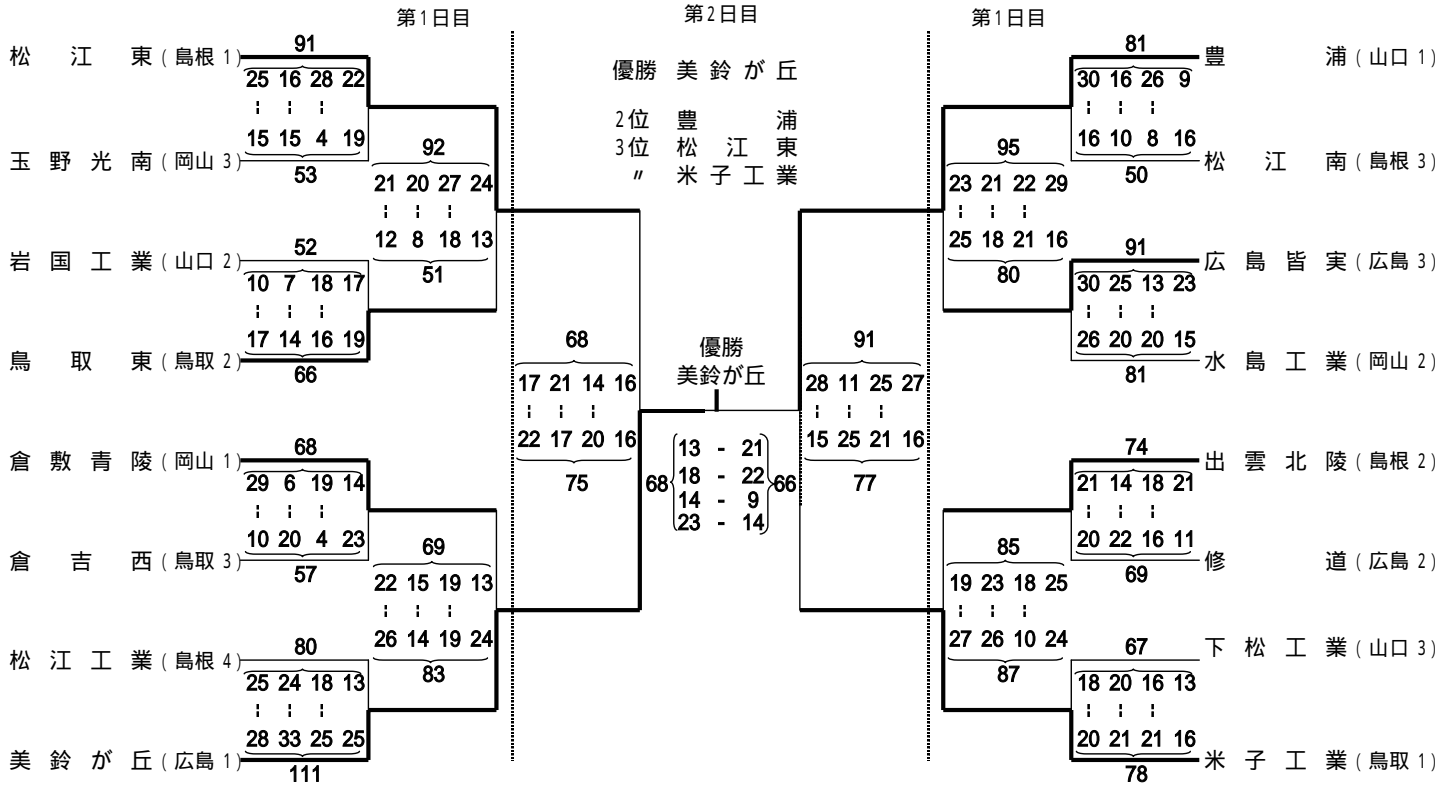

平成16年度 中国高等学校バスケットボール選手権大会 試合結果

H, 16, 5 / 8 ~ 9

男子の部

女子の部

試合時間 1日目 = 1, 9:00 2, 10:30 3, 12:00 4, 13:30 5, 15:00 6, 16:30
 2日目 = 1, 9:00 2, 10:40 3, 12:40 4, 14:10

試合会場 A・Bコート : 松江市総合体育館 C・Dコート : 鹿島町立総合体育館