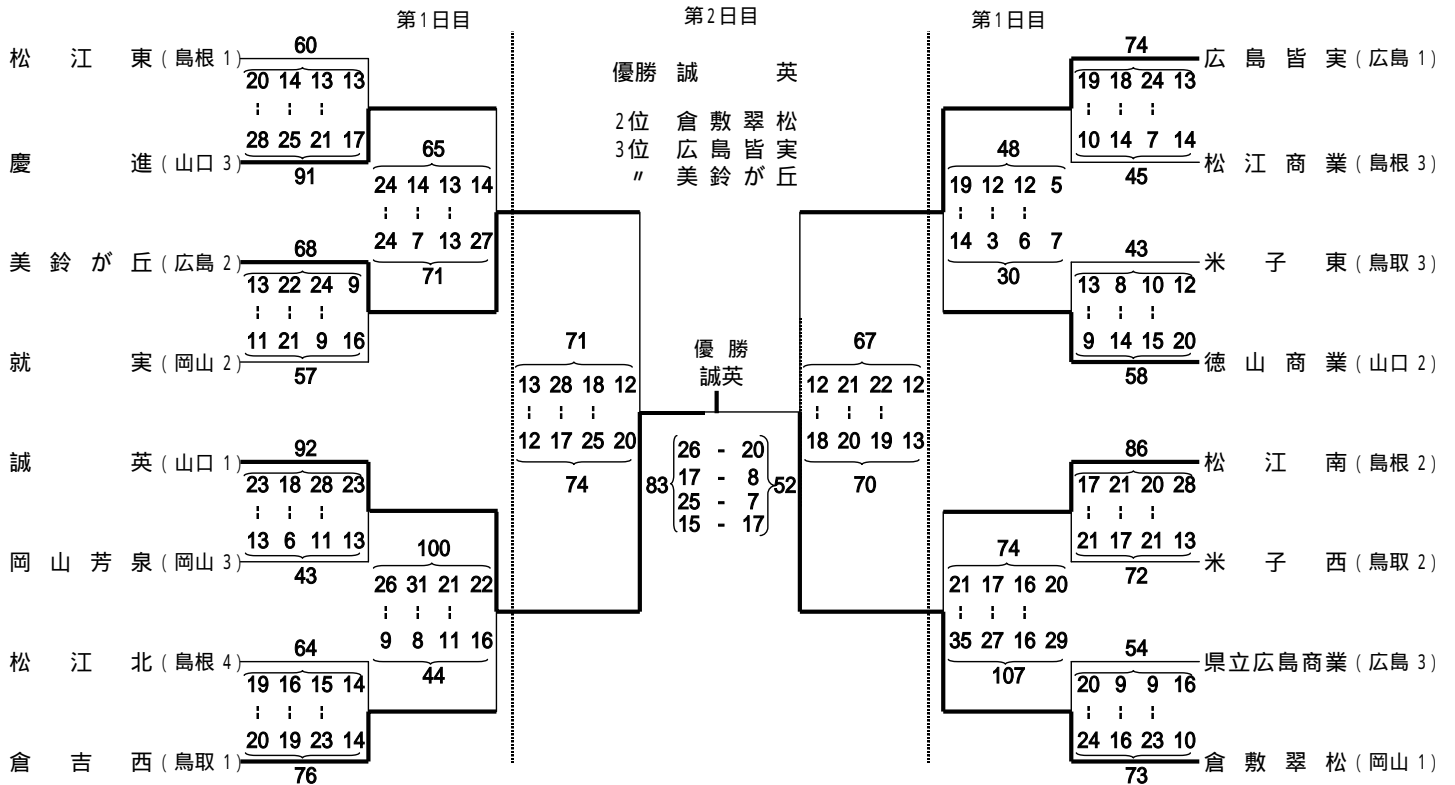

平成16年度 中国高等学校バスケットボール選手権大会 試合結果

H, 16, 5 / 8 ~ 9

男子の部

女子の部

試合時間 1日目 = 1, 9:00 2, 10:30 3, 12:00 4, 13:30 5, 15:00 6, 16:30
 2日目 = 1, 9:00 2, 10:40 3, 12:40 4, 14:10

試合会場 A・Bコート : 松江市総合体育館 C・Dコート : 鹿島町立総合体育館