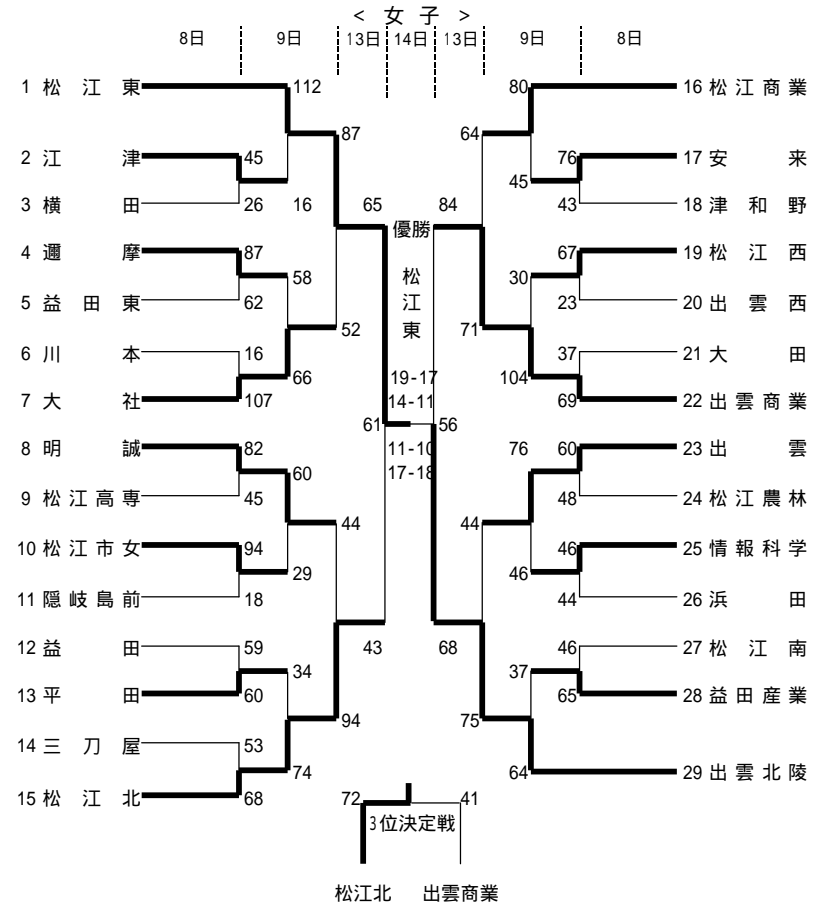

優勝	松江工業 (2年ぶり8回目)
2位	松江北
3位	松江工業
4位	松江北
5位	松江南、江津工業、明誠、浜田商業

ベスト5	内田 達大 (松江東)
	柴田 崇 (松江東)
	松本 達朗 (松江東)
	藤田 雅也 (出雲北陵)
	松本 耕平 (松江工業)

優勝	松江東 (3年連続6回目)
2位	出雲北陵
3位	松江北
4位	出雲商業
5位	大社、明誠、松江商業、出雲

ベスト5	下邊 美穂 (松江東)
	秦 あかね (松江東)
	形部 由紀子 (出雲北陵)
	乾 なな (松江北)
	後藤 遙 (出雲商業)