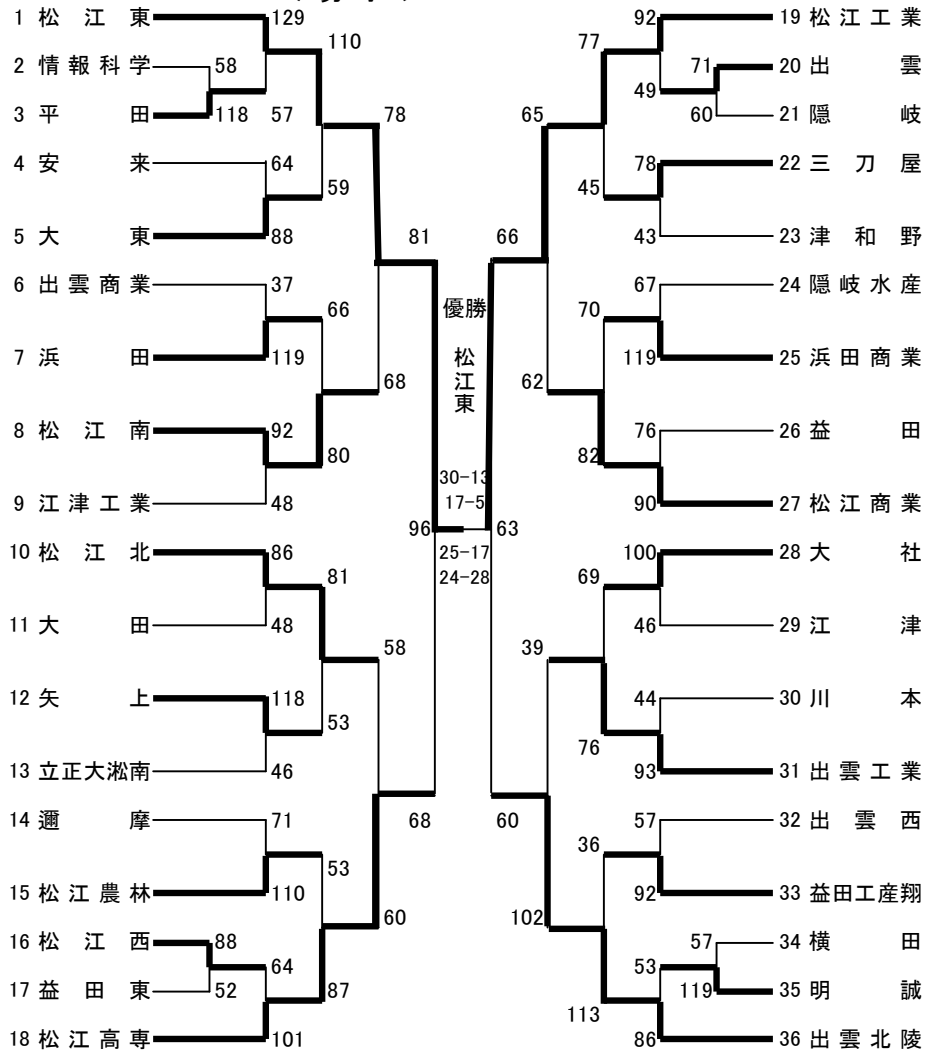

組み

< 男子 >

< 女子 >

優勝 出雲北陵(初優勝)  
 2位 松江東  
 3位 松江北、松江商業  
 5位 出雲、出雲商業  
 5位 益田、明誠

ベスト5  
 形部 由希子 (出雲北陵)  
 野田 千尋 (出雲北陵)  
 秦 あかね (松江東)  
 角 あゆみ (松江商業)  
 山根 英理香 (松江北)