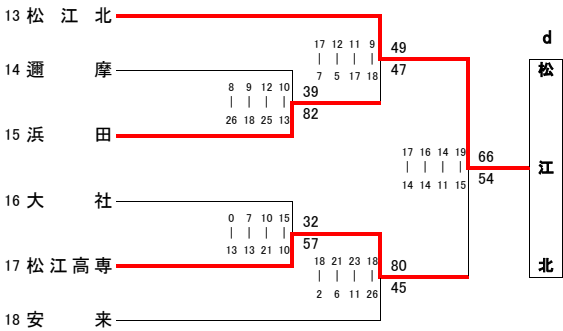

平成 25 年度 中国高等学校バスケットボール選手権大会
 島根県第 1 次予選会 結果

< 男子 >

< 女子 >

松江商業

出雲北陵

出雲北陵

松江北

松江北