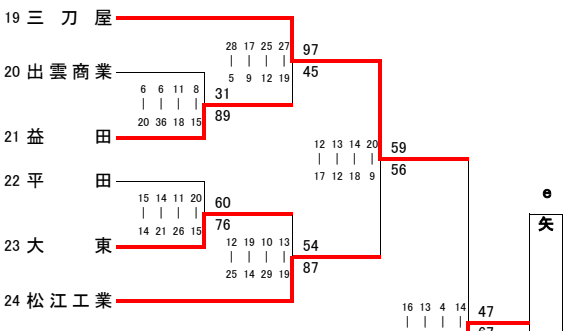

平成 25 年度 中国高等学校バスケットボール選手権大会
 島根県第 1 次予選会 結果

< 男子 >

< 女子 >

松江商業

出雲北陵

出雲北陵

松江北

松江北