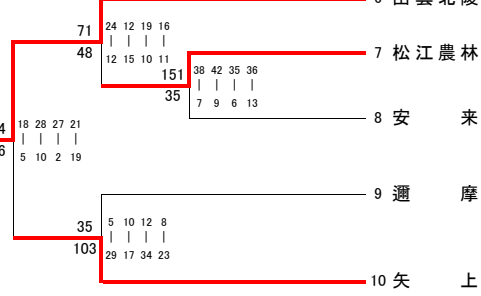

平成 25 年度 中国高等学校バスケットボール選手権大会
 島根県第 1 次予選会 結果

< 男子 >

< 女子 >

松江商業

出雲北陵

出雲北陵

松江北

松江北