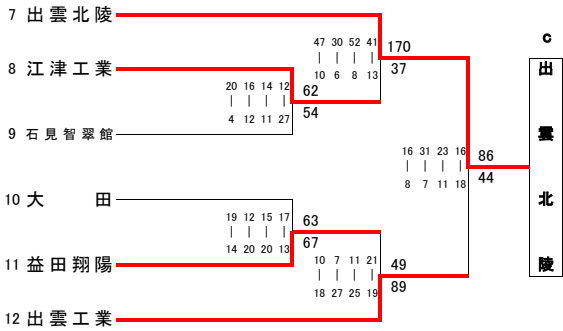

平成 25 年度 中国高等学校バスケットボール選手権大会
 島根県第 1 次予選会 結果

< 男子 >

< 女子 >

松江商業

出雲北陵

出雲北陵

松江北

松江北