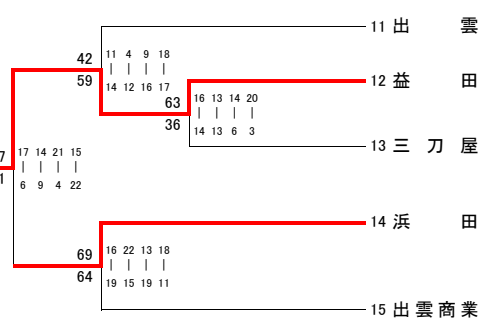

平成 25 年度 中国高等学校バスケットボール選手権大会
 島根県第 1 次予選会 結果

< 男子 >

< 女子 >

松江商業

出雲北陵

出雲北陵

松江北

松江北