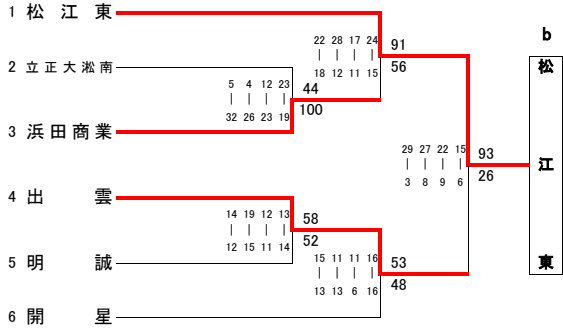

平成 25 年度 中国高等学校バスケットボール選手権大会
 島根県第 1 次予選会 結果

< 男子 >

< 女子 >

松江商業

出雲北陵

出雲北陵

松江北

松江北