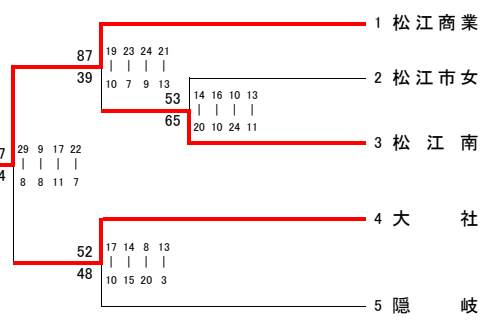

平成 25 年度 中国高等学校バスケットボール選手権大会
 島根県第 1 次予選会 結果

< 男子 >

< 女子 >

松江商業

出雲北陵

出雲北陵

松江北

松江北