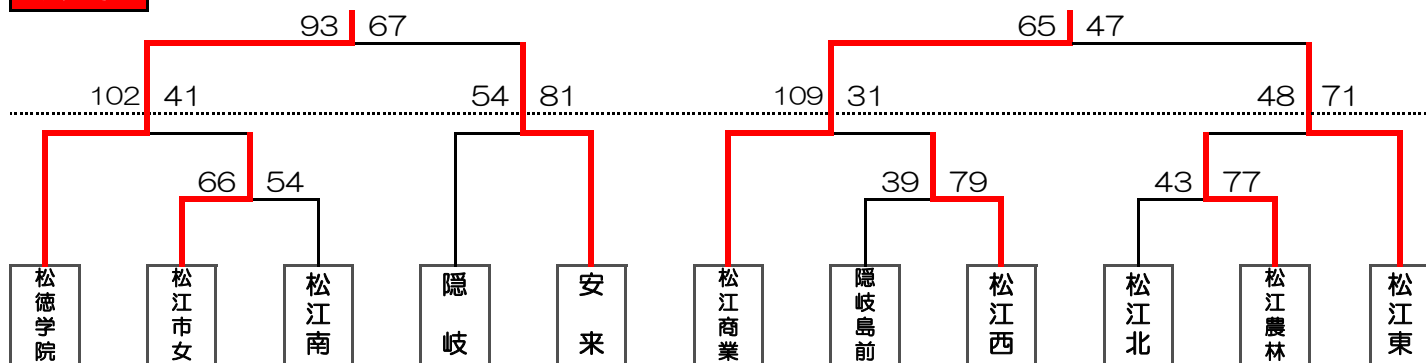

令和2年度 島根県高等学校夏季体育大会（松江地区）

- ・ 日 程 7月25日（土）、26日（日）は○で囲ってあるもの
- ・ 会 場 A・B・Cコート 松江市総合体育館
- ・ 試合時間 1 9:30～ 2 11:10～ 3 12:50～ 4 14:30～ 5 16:10～
  ※前試合が定刻の10分前までに終わらない場合は、10分後に開始する。
  ※ハーフタイムは10分とする。

男子

女子

男子順位決定戦

女子順位決定戦

対戦・オフィシャル

1日目	Aコート		Bコート		Cコート	
	対戦	TO	対戦	TO	対戦	TO
1	立正大瀬南 - 松江南	開星	安来 - 松江商業	松江北		
2	松江市女 - 松江南	立正大瀬南	隠岐島前 - 松江西	松江商業	松江北 - 松江農林	松江東
3	開星 - 松江工業	松江南	松江高専 - 松江北	隠岐島前	隠岐 - 安来	松江北
4	松江東 - 松江南	開星	松江西 - 安来	松江高専		
5	松徳学院 - 松江市女	松江南	松江商業 - 松江西	安来	松江農林 - 松江東	隠岐

2日目

2日目	Aコート		Bコート	
	対戦	TO	対戦	TO
①	松江南 - 隠岐	松徳学院	隠岐島前 - 松江北	松江商業
②	立正大瀬南 - 開星	A①負	松江商業 - 松江高専	B①負
③	松徳学院 - 安来	A②負	松江商業 - 松江東	B②負
④	松江東 - 松江工業	A③負	松江西 - 松江北	B③負

■ は女子

※対戦表の左側のチームがオフィシャル席に向かって右側のベンチ。ユニホームは淡色。
※各チーム2試合行えるように、2日目にCコートで試合をする場合がある。