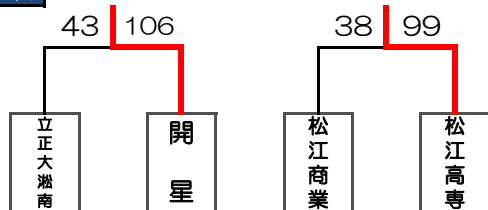

令和2年度 島根県高等学校夏季体育大会（松江地区）

- ・ 日 程 7月25日（土）、26日（日）は○で囲ってあるもの
- ・ 会 場 A・B・Cコート 松江市総合体育館
- ・ 試合時間 1 9:30～ 2 11:10～ 3 12:50～ 4 14:30～ 5 16:10～
  ※前試合が定刻の10分前までに終わらない場合は、10分後に開始する。
  ※ハーフタイムは10分とする。

男子

女子

男子順位決定戦

女子順位決定戦

対戦・オフィシャル

1日目	Aコート		Bコート		Cコート	
	対戦	TO	対戦	TO	対戦	TO
1	立正大瀬南 - 松江南	開星	安来 - 松江商業	松江北		
2	松江市女 - 松江南	立正大瀬南	隠岐島前 - 松江西	松江商業	松江北 - 松江農林	松江東
3	開星 - 松江工業	松江南	松江高専 - 松江北	隠岐島前	隠岐 - 安来	松江北
4	松江東 - 松江南	開星	松江西 - 安来	松江高専		
5	松徳学院 - 松江市女	松江南	松江商業 - 松江西	安来	松江農林 - 松江東	隠岐

2日目

2日目	Aコート		Bコート	
	対戦	TO	対戦	TO
①	松江南 - 隠岐	松徳学院	隠岐島前 - 松江北	松江商業
②	立正大瀬南 - 開星	A①負	松江商業 - 松江高専	B①負
③	松徳学院 - 安来	A②負	松江商業 - 松江東	B②負
④	松江東 - 松江工業	A③負	松江西 - 松江北	B③負

■ は女子

※対戦表の左側のチームがオフィシャル席に向かって右側のベンチ。ユニホームは淡色。
※各チーム2試合行えるように、2日目にCコートで試合をする場合がある。