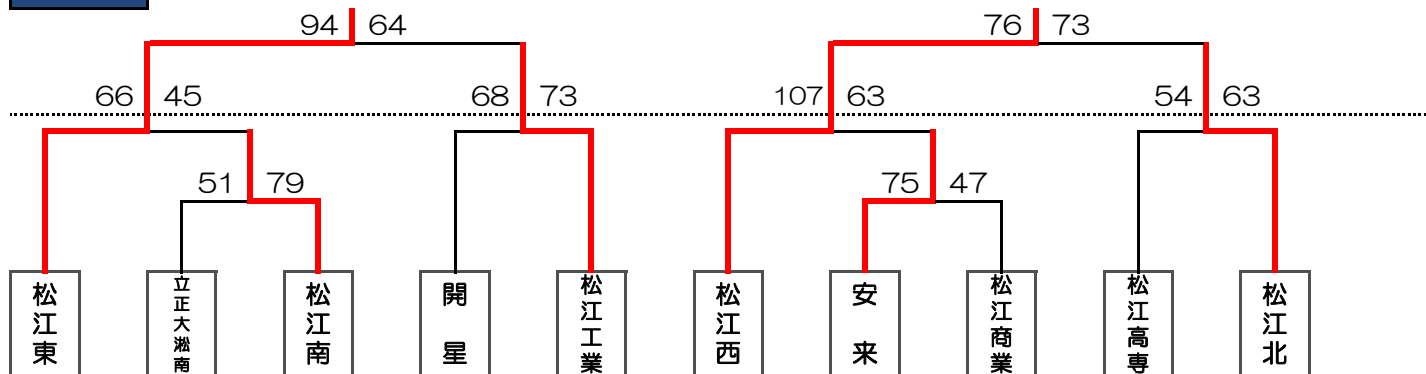

# 令和2年度 島根県高等学校夏季体育大会（松江地区）

- ・ 日 程 7月25日（土）、26日（日）は○で囲ってあるもの
- ・ 会 場 A・B・Cコート 松江市総合体育館
- ・ 試合時間 1 9:30～ 2 11:10～ 3 12:50～ 4 14:30～ 5 16:10～  
 ※前試合が定刻の10分前までに終わらない場合は、10分後に開始する。  
 ※ハーフタイムは10分とする。

## 男子

## 女子

## 女子順位決定戦