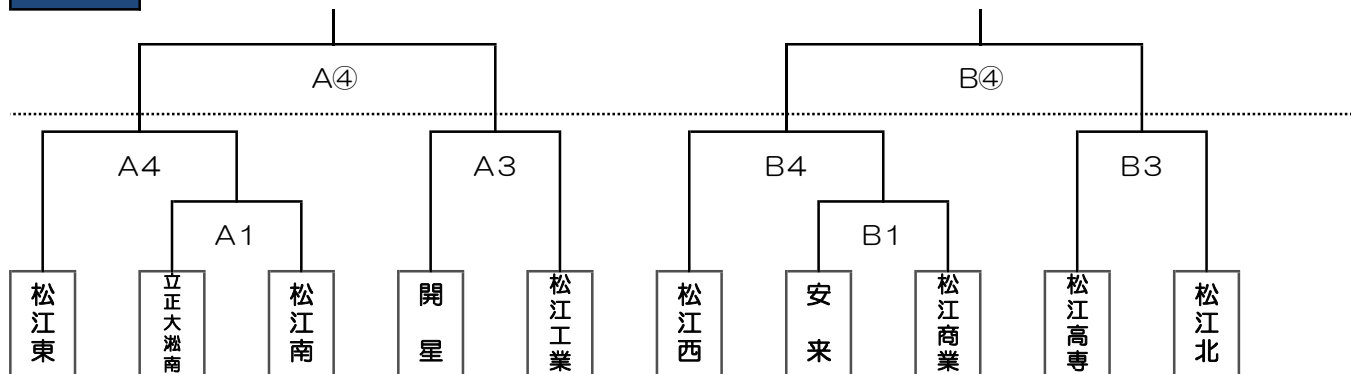

# 令和2年度 島根県高等学校夏季体育大会（松江地区）

- ・ 日 程 7月25日（土）、26日（日）は○で囲ってあるもの
- ・ 会 場 A・B・Cコート 松江市総合体育館
- ・ 試合時間 1 9:30～ 2 11:10～ 3 12:50～ 4 14:30～ 5 16:10～  
 ※前試合が定刻の10分前までに終わらない場合は、10分後に開始する。  
 ※ハーフタイムは10分とする。

## 男子