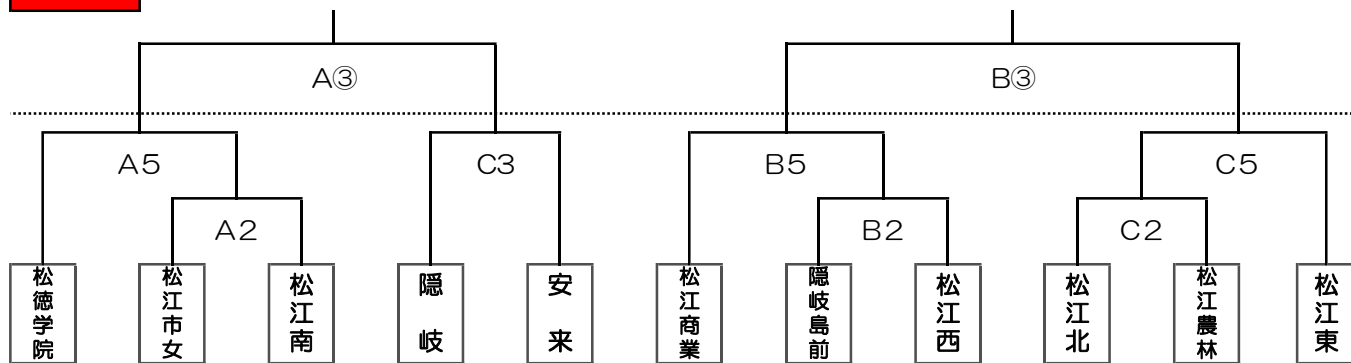

令和2年度 島根県高等学校夏季体育大会（松江地区）

- ・ 日 程 7月25日（土）、26日（日）は○で囲ってあるもの
- ・ 会 場 A・B・Cコート 松江市総合体育館
- ・ 試合時間 1 9:30～ 2 11:10～ 3 12:50～ 4 14:30～ 5 16:10～
  ※前試合が定刻の10分前までに終わらない場合は、10分後に開始する。
  ※ハーフタイムは10分とする。

男子

女子

男子順位決定戦

女子順位決定戦

対戦・オフィシャル

1日目	Aコート		Bコート		Cコート	
	対戦	TO	対戦	TO	対戦	TO
1	立正大瀬南 - 松江南	開星	安来 - 松江商業	松江北		
2	松江市女 - 松江南	A1負	隠岐島前 - 松江西	B1負	松江北 - 松江農林	松江東
3	開星 - 松江工業	A2負	松江高専 - 松江北	B2負	隠岐 - 安来	C2負
4	松江東 - A1勝	A3負	松江西 - B1勝	B3負		
5	松徳学院 - A2勝	A4負	松江商業 - B2勝	B4負	松江農林 - 松江東	C3負

2日目

2日目	Aコート		Bコート	
	対戦	TO	対戦	TO
①	A2負 - C4負	A5勝	B2負 - C2負	松江商業
②	A1負 - A3負	A①負	B1負 - B3負	B①負
③	A5勝 - C4勝	A②負	B5勝 - C5勝	B②負
④	A4勝 - A2勝	A③負	B4勝 - B3勝	B③負

■ は女子

※対戦表の左側のチームがオフィシャル席に向かって右側のベンチ。ユニホームは淡色。
※各チーム2試合行えるように、2日目にCコートで試合をする場合がある。