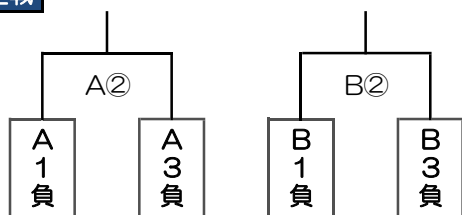

令和2年度 島根県高等学校夏季体育大会（松江地区）

- ・ 日 程 7月25日（土）、26日（日）は○で囲ってあるもの
- ・ 会 場 A・B・Cコート 松江市総合体育館
- ・ 試合時間 1 9:30～ 2 11:10～ 3 12:50～ 4 14:30～ 5 16:10～
  ※前試合が定刻の10分前までに終わらない場合は、10分後に開始する。
  ※ハーフタイムは10分とする。

男子

女子

男子順位決定戦

女子順位決定戦

対戦・オフィシャル

1日目	Aコート		Bコート		Cコート	
	対戦	TO	対戦	TO	対戦	TO
1	立正大瀬南 - 松江南	開星	安来 - 松江商業	松江北		
2	松江市女 - 松江南	A1負	隠岐島前 - 松江西	B1負	松江北 - 松江農林	松江東
3	開星 - 松江工業	A2負	松江高専 - 松江北	B2負	隠岐 - 安来	C2負
4	松江東 - A1勝	A3負	松江西 - B1勝	B3負		
5	松徳学院 - A2勝	A4負	松江商業 - B2勝	B4負	松江農林 - 松江東	C3負

2日目

2日目	Aコート		Bコート	
	対戦	TO	対戦	TO
①	A2負 - C4負	A5勝	B2負 - C2負	松江商業
②	A1負 - A3負	A①負	B1負 - B3負	B①負
③	A5勝 - C4勝	A②負	B5勝 - C5勝	B②負
④	A4勝 - A2勝	A③負	B4勝 - B3勝	B③負

■ は女子

※対戦表の左側のチームがオフィシャル席に向かって右側のベンチ。ユニホームは淡色。
※各チーム2試合行えるように、2日目にCコートで試合をする場合がある。