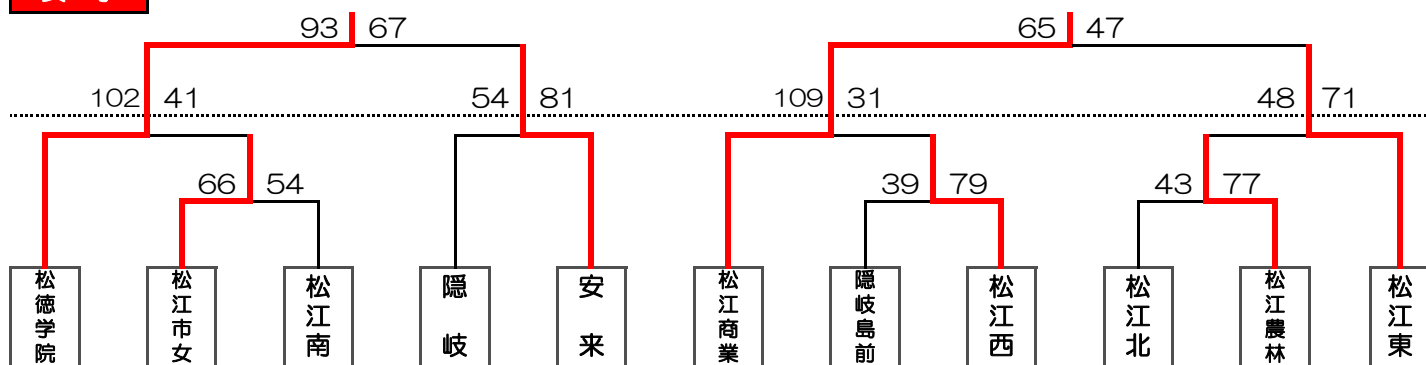

令和2年度 島根県高等学校夏季体育大会（松江地区）

- ・ 日 程 7月25日（土）、26日（日）は○で囲ってあるもの
- ・ 会 場 A・B・Cコート 松江市総合体育館
- ・ 試合時間 1 9:30～ 2 11:10～ 3 12:50～ 4 14:30～ 5 16:10～
  ※前試合が定刻の10分前までに終わらない場合は、10分後に開始する。
  ※ハーフタイムは10分とする。

男子

女子

男子順位決定戦

女子順位決定戦

対戦・オフィシャル

1日目	Aコート		Bコート		Cコート	
	対戦	TO	対戦	TO	対戦	TO
1	立正大瀬南 - 松江南	開星	安来 - 松江商業	松江北		
2	松江市女 - 松江南	立正大瀬南	隠岐島前 - 松江西	松江商業	松江北 - 松江農林	松江東
3	開星 - 松江工業	松江南	松江高専 - 松江北	隠岐島前	隠岐 - 安来	松江北
4	松江東 - 松江南	開星	松江西 - 安来	松江高専		
5	松徳学院 - 松江市女	松江南	松江商業 - 松江西	安来	松江農林 - 松江東	隠岐

2日目

2日目	Aコート		Bコート	
	対戦	TO	対戦	TO
①	松江南 - 隠岐	松徳学院	隠岐島前 - 松江北	松江商業
②	立正大瀬南 - 開星	A①負	松江商業 - 松江高専	B①負
③	松徳学院 - 安来	A②負	松江商業 - 松江東	B②負
④	松江東 - 松江工業	A③負	松江西 - 松江北	B③負

■ は女子

※対戦表の左側のチームがオフィシャル席に向かって右側のベンチ。ユニホームは淡色。
※各チーム2試合行えるように、2日目にCコートで試合をする場合がある。