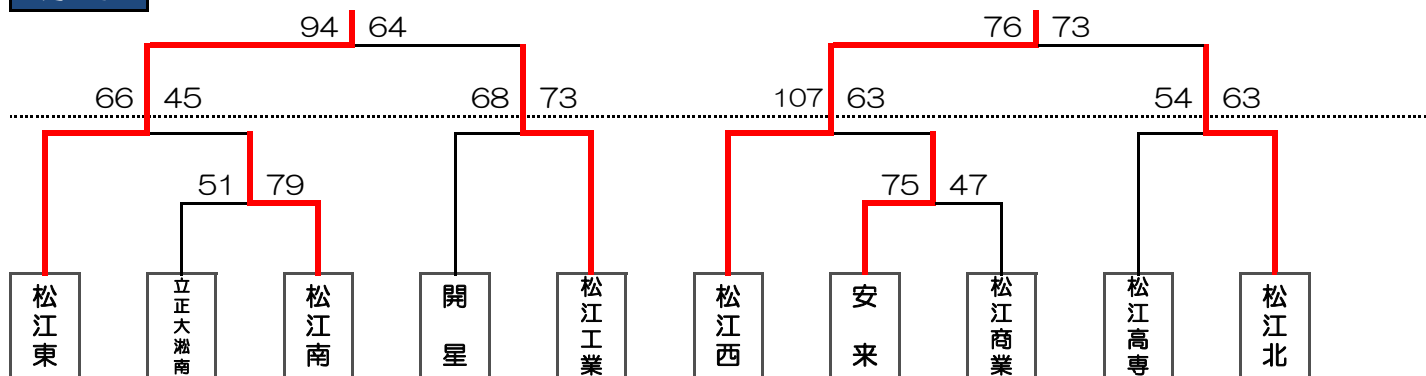

# 令和2年度 島根県高等学校夏季体育大会（松江地区）

- ・ 日 程 7月25日（土）、26日（日）は○で囲ってあるもの
- ・ 会 場 A・B・Cコート 松江市総合体育館
- ・ 試合時間 1 9:30～ 2 11:10～ 3 12:50～ 4 14:30～ 5 16:10～  
 ※前試合が定刻の10分前までに終わらない場合は、10分後に開始する。  
 ※ハーフタイムは10分とする。

## 男子

## 女子

## 女子順位決定戦