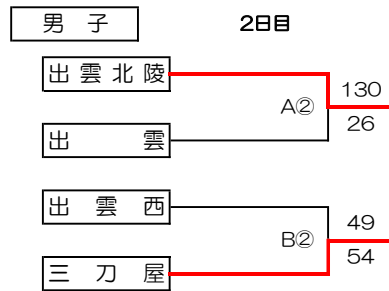

令和4年度 出雲地区高等学校新人バスケットボール大会

- 日 程 令和4年12月17日(土)、18日(日)
- 会 場 A・Bコート 出雲高校
- 試 合 時 間 1. 9:00~ 2. 10:30~ 3. 12:00~ 4. 13:30~ 5. 15:00~ 6. 16:30~
 ※ハーフタイムは1日目8分、2日目は10分とする。
 ※前の試合が遅れた場合は、試合終了10分後に試合開始とする。
- オフィシャル 下記のTO表のとおり。2日目の女子の試合のオフィシャルは1日目の結果により決定する。
- ユニフォーム・ベンチ 【対戦表・TO割】の左側記載チームが白で、T.Oに向かって右側のベンチとする。

- 【注意事項】
- ※ アップ会場として第1体育館を利用すること。
 - ※ 控室として柔道場を利用すること。
 - ※ チーム関係者のみギャラリーでの観戦可。

※A③は既に対戦している場合は行わない
 A③ 大社 45 110 出雲

【対戦表・TO割】

	Aコート	TO	Bコート	TO
1	-		/	
2	出雲 - 出雲農林	大社女子	出雲西 - 出雲商業	出雲男子
3	出雲北陵 - 出雲商業	出雲西	出雲西 - 平田	出雲農林
4	出雲工業 - 三刀屋	出雲商業	大社 - 出雲	平田
5	-		出雲 - 出雲商業	大社
6	出雲北陵 - 出雲西	出雲女子	三刀屋 - 出雲	出雲商業
①	大社 - 出雲商業	出雲農林	-	
②	出雲北陵 - 出雲	出雲商業	出雲西 - 三刀屋	出雲工業
③	大社 - 出雲	出雲北陵		
④	-			
⑤	-			