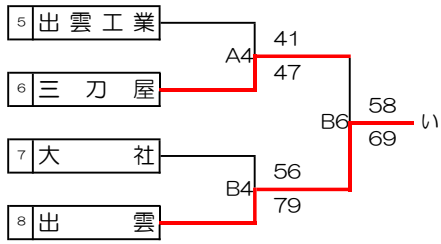

令和4年度 出雲地区高等学校新人バスケットボール大会

- 日 程 令和4年12月17日(土)、18日(日)
- 会 場 A・Bコート 出雲高校
- 試 合 時 間 1. 9:00~ 2. 10:30~ 3. 12:00~ 4. 13:30~ 5. 15:00~ 6. 16:30~
 ※ハーフタイムは1日目8分、2日目は10分とする。
 ※前の試合が遅れた場合は、試合終了10分後に試合開始とする。
- オフィシャル 下記のTO表のとおり。2日目の女子の試合のオフィシャルは1日目の結果により決定する。
- ユニフォーム・ベンチ 【対戦表・TO割】の左側記載チームが白で、T.Oに向かって右側のベンチとする。

- 【注意事項】
- ※ アップ会場として第1体育館を利用すること。
 - ※ 控室として柔道場を利用すること。
 - ※ チーム関係者のみギャラリーでの観戦可。

※A③は既に対戦している場合は行わない
 A③ 大社 45 110 出雲

【対戦表・TO割】

	Aコート	TO	Bコート	TO
1	-		/	
2	出雲 - 出雲農林	大社女子	出雲西 - 出雲商業	出雲男子
3	出雲北陵 - 出雲商業	出雲西	出雲西 - 平田	出雲農林
4	出雲工業 - 三刀屋	出雲商業	大社 - 出雲	平田
5	-		出雲 - 出雲商業	大社
6	出雲北陵 - 出雲西	出雲女子	三刀屋 - 出雲	出雲商業
①	大社 - 出雲商業	出雲農林	-	
②	出雲北陵 - 出雲	出雲商業	出雲西 - 三刀屋	出雲工業
③	大社 - 出雲	出雲北陵		
④	-			
⑤	-			