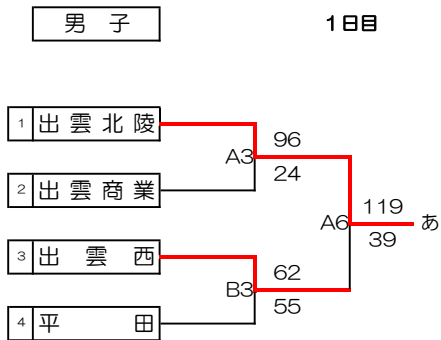

令和4年度 出雲地区高等学校新人バスケットボール大会

- 日 程 令和4年12月17日(土)、18日(日)
- 会 場 A・Bコート 出雲高校
- 試 合 時 間 1. 9:00~ 2. 10:30~ 3. 12:00~ 4. 13:30~ 5. 15:00~ 6. 16:30~
 ※ハーフタイムは1日目8分、2日目は10分とする。
 ※前の試合が遅れた場合は、試合終了10分後に試合開始とする。
- オフィシャル 下記のTO表のとおり。2日目の女子の試合のオフィシャルは1日目の結果により決定する。
- ユニフォーム・ベンチ 【対戦表・TO割】の左側記載チームが白で、T.Oに向かって右側のベンチとする。

- 【注意事項】
- ※ アップ会場として第1体育館を利用すること。
 - ※ 控室として柔道場を利用すること。
 - ※ チーム関係者のみギャラリーでの観戦可。

※A③は既に対戦している場合は行わない
 A③ 大社 45 110 出雲

【対戦表・TO割】

	Aコート	TO	Bコート	TO
1	-		/	
2	出雲 - 出雲農林	大社女子	出雲西 - 出雲商業	出雲男子
3	出雲北陵 - 出雲商業	出雲西	出雲西 - 平田	出雲農林
4	出雲工業 - 三刀屋	出雲商業	大社 - 出雲	平田
5	-		出雲 - 出雲商業	大社
6	出雲北陵 - 出雲西	出雲女子	三刀屋 - 出雲	出雲商業
①	大社 - 出雲商業	出雲農林	-	
②	出雲北陵 - 出雲	出雲商業	出雲西 - 三刀屋	出雲工業
③	大社 - 出雲	出雲北陵		
④	-			
⑤	-			