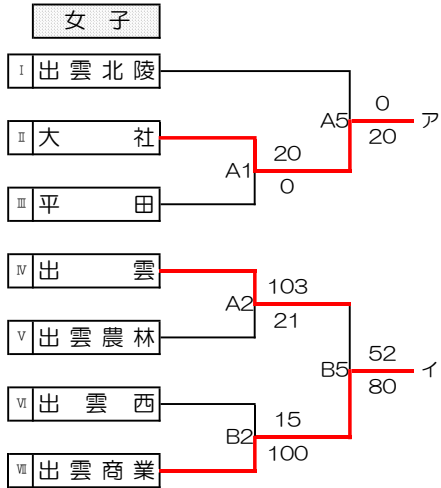

令和4年度 出雲地区高等学校新人バスケットボール大会

- 日 程 令和4年12月17日(土)、18日(日)
- 会 場 A・Bコート 出雲高校
- 試 合 時 間 1. 9:00~ 2. 10:30~ 3. 12:00~ 4. 13:30~ 5. 15:00~ 6. 16:30~
 ※ハーフタイムは1日目8分、2日目は10分とする。
 ※前の試合が遅れた場合は、試合終了10分後に試合開始とする。
- オフィシャル 下記のTO表のとおり。2日目の女子の試合のオフィシャルは1日目の結果により決定する。
- ユニフォーム・ベンチ 【対戦表・TO割】の左側記載チームが白で、T.Oに向かって右側のベンチとする。

- 【注意事項】
- ※ アップ会場として第1体育館を利用すること。
 - ※ 控室として柔道場を利用すること。
 - ※ チーム関係者のみギャラリーでの観戦可。

※A③は既に対戦している場合は行わない
 A③ 大社 45 110 出雲

【対戦表・TO割】

	Aコート	TO	Bコート	TO
1	-		/	
2	出雲 - 出雲農林	大社女子	出雲西 - 出雲商業	出雲男子
3	出雲北陵 - 出雲商業	出雲西	出雲西 - 平田	出雲農林
4	出雲工業 - 三刀屋	出雲商業	大社 - 出雲	平田
5	-		出雲 - 出雲商業	大社
6	出雲北陵 - 出雲西	出雲女子	三刀屋 - 出雲	出雲商業
①	大社 - 出雲商業	出雲農林	-	
②	出雲北陵 - 出雲	出雲商業	出雲西 - 三刀屋	出雲工業
③	大社 - 出雲	出雲北陵		
④	-			
⑤	-			

<男子結果>

- 1位 出雲北陵 高校 ベスト4シード
- 2位 出雲 高校 ベスト8シード

<女子結果>

- 1位 出雲商業 高校 ベスト8シード
- 2位 出雲 高校 ベスト8シード
- 3位 大社 高校 ベスト8シード