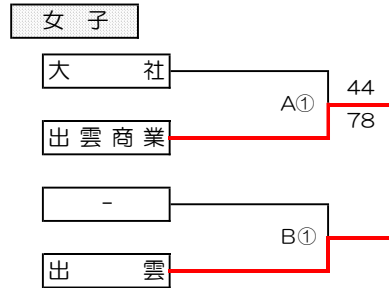

令和4年度 出雲地区高等学校新人バスケットボール大会

- 日 程 令和4年12月17日(土)、18日(日)
- 会 場 A・Bコート 出雲高校
- 試 合 時 間 1. 9:00~ 2. 10:30~ 3. 12:00~ 4. 13:30~ 5. 15:00~ 6. 16:30~
 ※ハーフタイムは1日目8分、2日目は10分とする。
 ※前の試合が遅れた場合は、試合終了10分後に試合開始とする。
- オフィシャル 下記のTO表のとおり。2日目の女子の試合のオフィシャルは1日目の結果により決定する。
- ユニフォーム・ベンチ 【対戦表・TO割】の左側記載チームが白で、T.Oに向かって右側のベンチとする。

- 【注意事項】
- ※ アップ会場として第1体育館を利用すること。
 - ※ 控室として柔道場を利用すること。
 - ※ チーム関係者のみギャラリーでの観戦可。

※A③は既に対戦している場合は行わない
 A③ 大社 45 110 出雲

【対戦表・TO割】

	Aコート	TO	Bコート	TO
1	-		/	
2	出雲 - 出雲農林	大社女子	出雲西 - 出雲商業	出雲男子
3	出雲北陵 - 出雲商業	出雲西	出雲西 - 平田	出雲農林
4	出雲工業 - 三刀屋	出雲商業	大社 - 出雲	平田
5	-		出雲 - 出雲商業	大社
6	出雲北陵 - 出雲西	出雲女子	三刀屋 - 出雲	出雲商業
①	大社 - 出雲商業	出雲農林	-	
②	出雲北陵 - 出雲	出雲商業	出雲西 - 三刀屋	出雲工業
③	大社 - 出雲	出雲北陵		
④	-			
⑤	-			