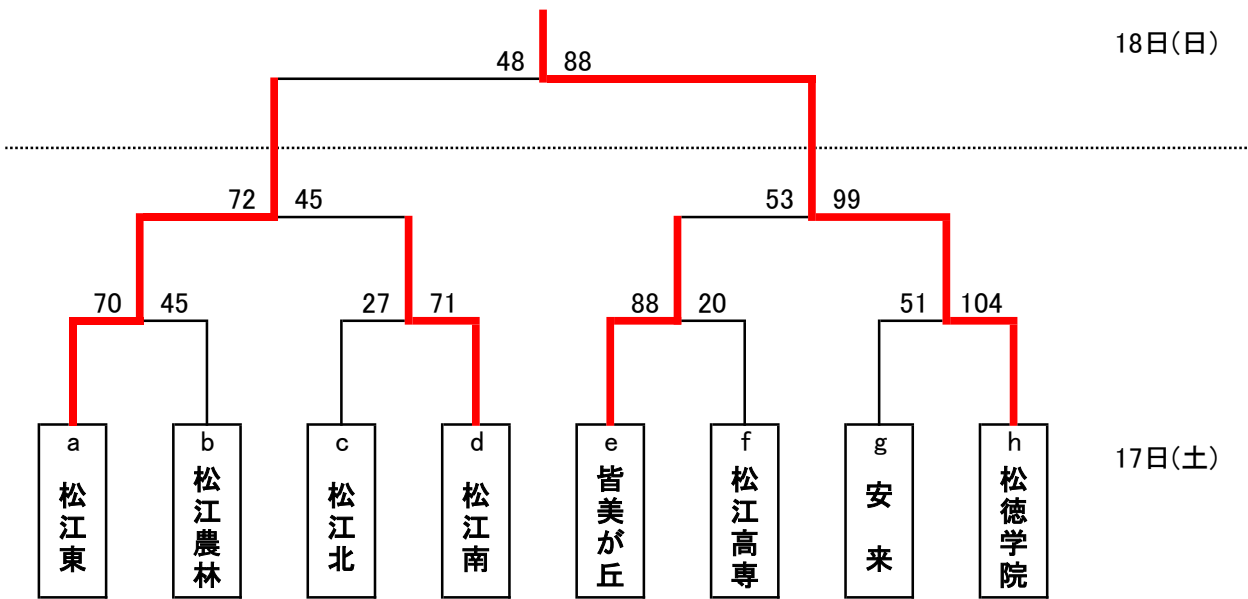

男子

1日目

【結果】

1位	松江東	高校	ベスト4シード
2位	松江高専		ベスト8シード
3位	松江北	高校	ベスト8シード

松江西高校 スーパーシード(県新人戦第1シード)

女子

※A③は、前日に対戦している場合は行わない。

【結果】

1位

松徳学院	高校
------	----

 ベスト4シード
 2位

松江東	高校
-----	----

 ベスト4シード

松江商業高校 スーパーシード(県新人戦第1シード)