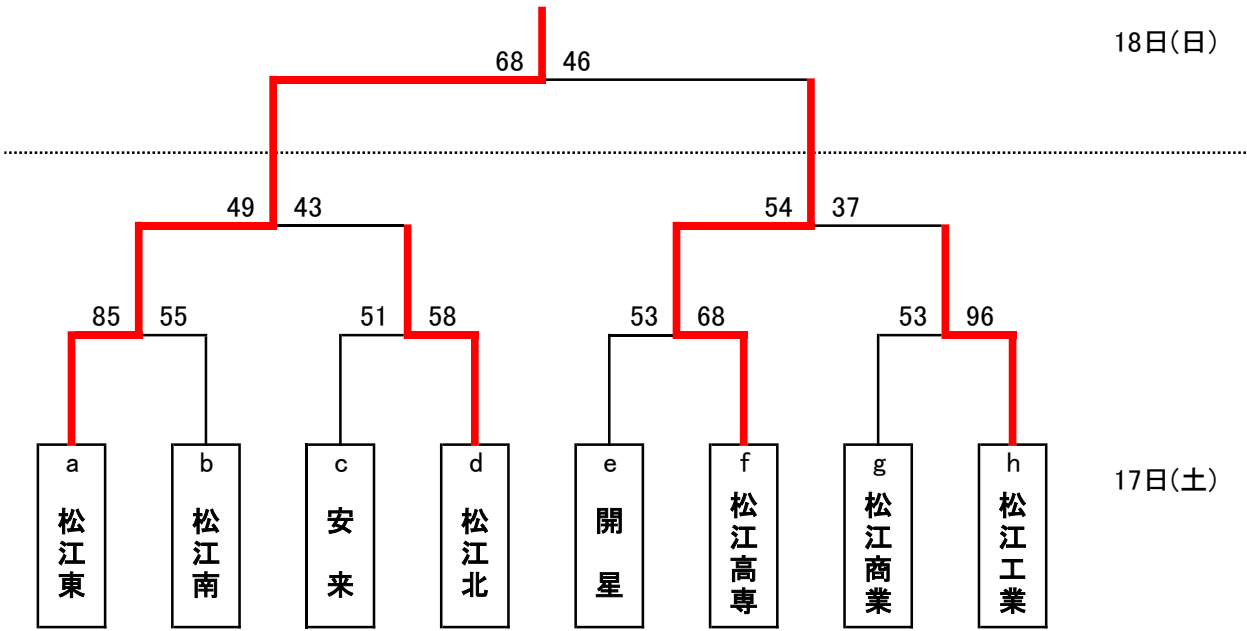

男子

1日目

【結果】

1位	松江東	高校	ベスト4シード
2位	松江高専		ベスト8シード
3位	松江北	高校	ベスト8シード

松江西高校 スーパーシード(県新人戦第1シード)

女子

※A③は、前日に対戦している場合は行わない。

【結果】

1位

松徳学院	高校
------	----

 ベスト4シード
 2位

松江東	高校
-----	----

 ベスト4シード

松江商業高校 スーパーシード(県新人戦第1シード)