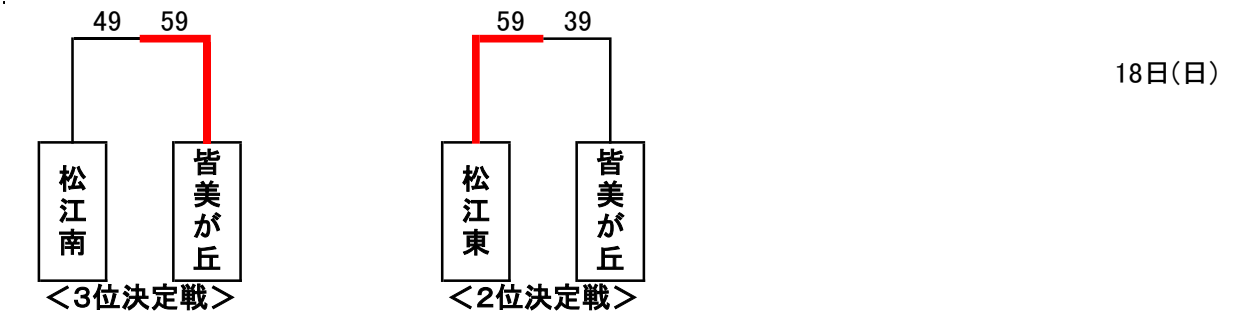

男子

1日目

【結果】

1位	松江東	高校	ベスト4シード
2位	松江高専		ベスト8シード
3位	松江北	高校	ベスト8シード

松江西高校 スーパーシード(県新人戦第1シード)

女子

※A③は、前日に対戦している場合は行わない。

【結果】

1位

松徳学院	高校
------	----

 ベスト4シード
 2位

松江東	高校
-----	----

 ベスト4シード

松江商業高校 スーパーシード(県新人戦第1シード)